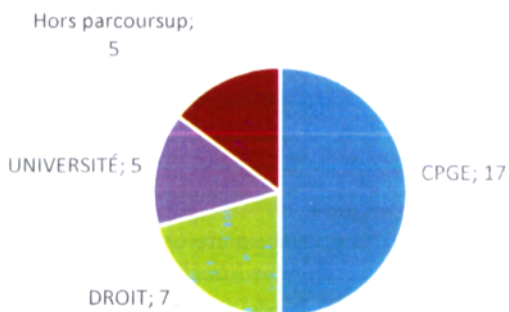

LLG 2018 Série L : 34 élèves