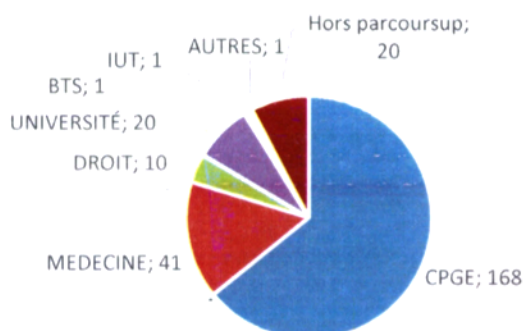

**Orientation des élèves de terminale
Session 2018**

	Série S	%	Série L	%	STI2D	%
CPGE	168	64,1	17	50,0	10	34,5
MEDECINE	41	15,6				
DROIT	10	3,8	7	20,6		
UNIVERSITÉ	20	7,6	5	14,7	4	13,8
BTS	1	0,4			3	10,3
IUT	1	0,4			3	10,3
AUTRES	1	0,4			1	3,4
Hors parcoursup	20	7,6	5	14,7	3	10,3
En attente de réponse					5	17,2
Total	262		34		29	
DONT à LLG	59	35,1				

LLG 2018 Série S : 262 élèves

LLG 2018 Série L : 34 élèves

LLG 2018 STI2D : 29 élèves